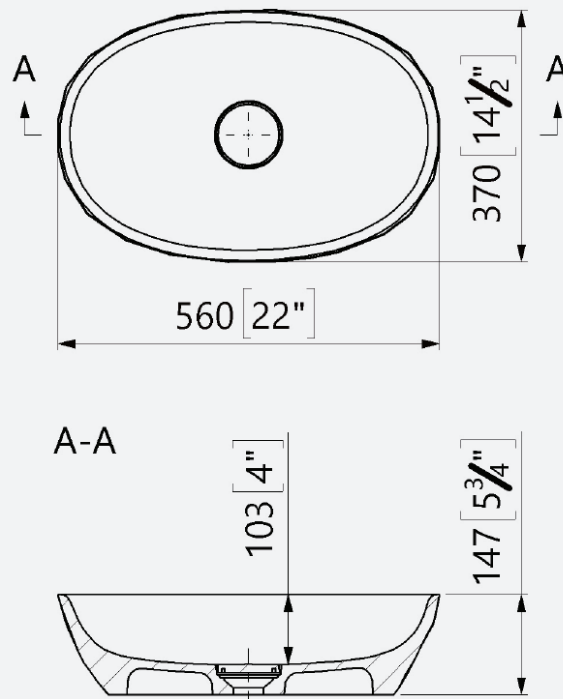

Code: GEBM/WH

Size: 560(l) x 370(w)

Weight: 11kg

Technical Information

Founded
1880

Telephone 028 9081 7631
Email info@adamsez.com

www.adamsez.com

 AdColour;
Make me yours